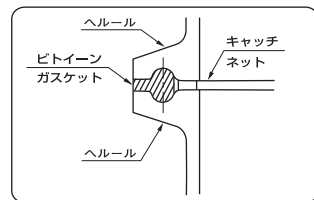

キャッチシリーズ

製造・保全 担当者様

低価格

絶大な効果・ハイコストパフォーマンスを実現

異物混入防止対策

最先端フィルター 安全・安心キャッチシリーズ

キャッチネット 15A・1S~4S
#10~#200メッシュ

ステンレス製フィルター (材質:SUS304/SUS316L)

Catch series

製造ラインに混入したコンタミを除去

既存配管に一切手を加えず、異物混入対策。
配管上流、最終充填前などのコンタミ除去に。
防虫網・テンポラリーストレーナー等に利用
できます。
焼結網や補強板付きも制作可能。

※ビットインガスケットと併用してください。

キャッチバスケット 15A・1S~4S
#10~#200メッシュ

オールステンレス製エッチングフィルター
(材質:SUS316L)

PET Catch Basket

製造ラインに混入したコンタミを除去

- ★配管がフィルターに早変わり
- ★ヘルールに簡単に取付が可能
- ★取付による配管への工事が一切不要
- ★虫・人毛・樹脂・金属片その他のコンタミの除去

新発売

※ビットインガスケットと併用してください。

ストレーナー&エッチングフィルター

オールステンレス (精密微細穴加工)

PLSL型ストレーナー (SUS316L)

内外面仕上げ: #400
パッキン: EPDM
規格: クランプ (ISO)