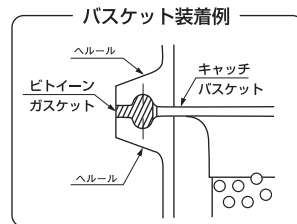

Catch series

製造ラインに混入したコンタミを除去

既存配管に一切手を加えず、異物混入対策。
配管上流、最終充填前などのコンタミ除去に。
防虫網・テンポラリーストレーナー等に利用
できます。
焼結網や補強板付きも制作可能。

※ビットインガスケットと併用してください。

キャッチバスケット 15A・1S~4S
#10~#200メッシュ

オールステンレス製エッチングフィルター
(材質:SUS316L)

PET Catch Basket

製造ラインに混入したコンタミを除去

- ★配管がフィルターに早変わり
- ★ヘルールに簡単に取付が可能
- ★取付による配管への工事が一切不要
- ★虫・人毛・樹脂・金属片その他のコンタミの除去

新発売

※ビットインガスケットと併用してください。

ストレーナー&エッチングフィルター

オールステンレス (精密微細穴加工)

PLSL型ストレーナー (SUS316L)

内外面仕上げ: #400
パッキン: EPDM
規格: クランプ (ISO)