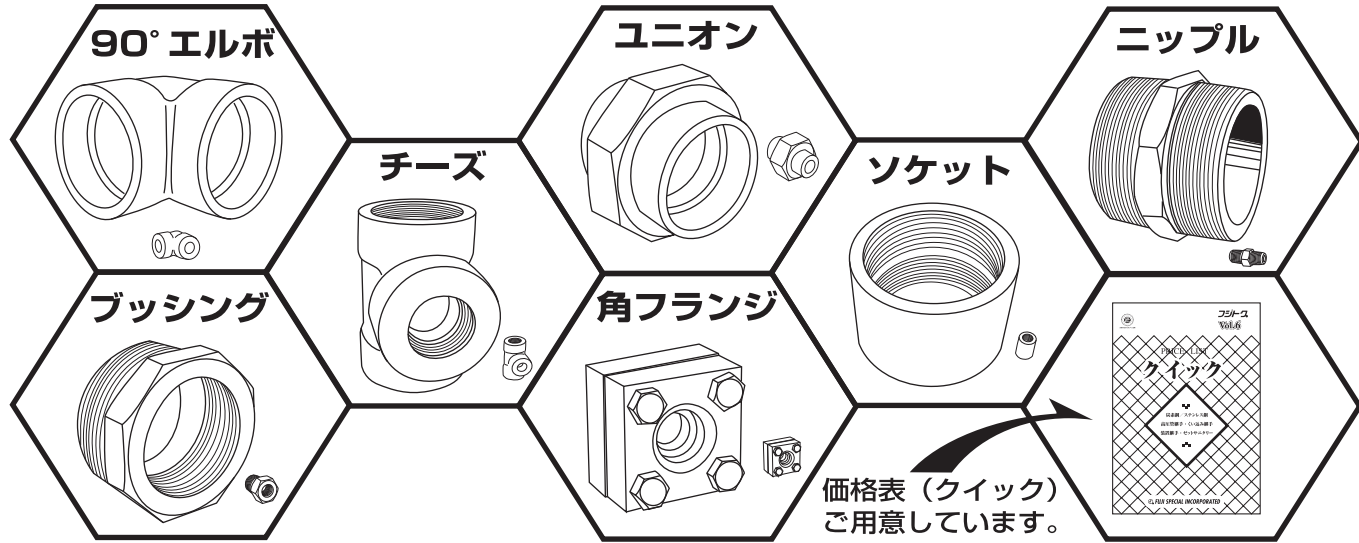

インフォメーション

お客様各位

炭素鋼・ステンレス鋼 SUS304/316/316L

高压管継手・管フランジ・バルブ

価格表 (クイック) をご用意しています。

6A~100A

<p>高压 (SW) さし込み継手 炭素鋼/ステンレス鋼 SUS304/316/316L 6A~125A</p>	<p>高压 (PT) ねじ込み継手 炭素鋼/ステンレス鋼 SUS304/316/316L 6A~100A</p>	<p>低压 / 中压 / 高压 NPT 継手 炭素鋼/ステンレス鋼 6A~50A</p>
<p>高压 防災・消火用継手 ユニクロメッキ 10A~100A</p>	<p>特殊継手10A~80A 炭素鋼/ステンレス鋼 変換継手10A~50A SW×PT・NPT×PT</p>	<p>高压二方・三方 ボールバルブ 炭素鋼/ステンレス鋼 水用 カニゼンメッキ 8A~50A</p>
<p>油圧用 角フランジ 炭素鋼/ステンレス鋼 21/28/35Mpa 15A~100A</p>	<p>油圧用 SAE スプリットフランジ スタンダード・ハイプレッシャー 炭素鋼/ステンレス鋼 15A~80A</p>	<p>高压用 ホースアダプター スイベルジョイント 炭素鋼/ステンレス鋼 6A~50A</p>